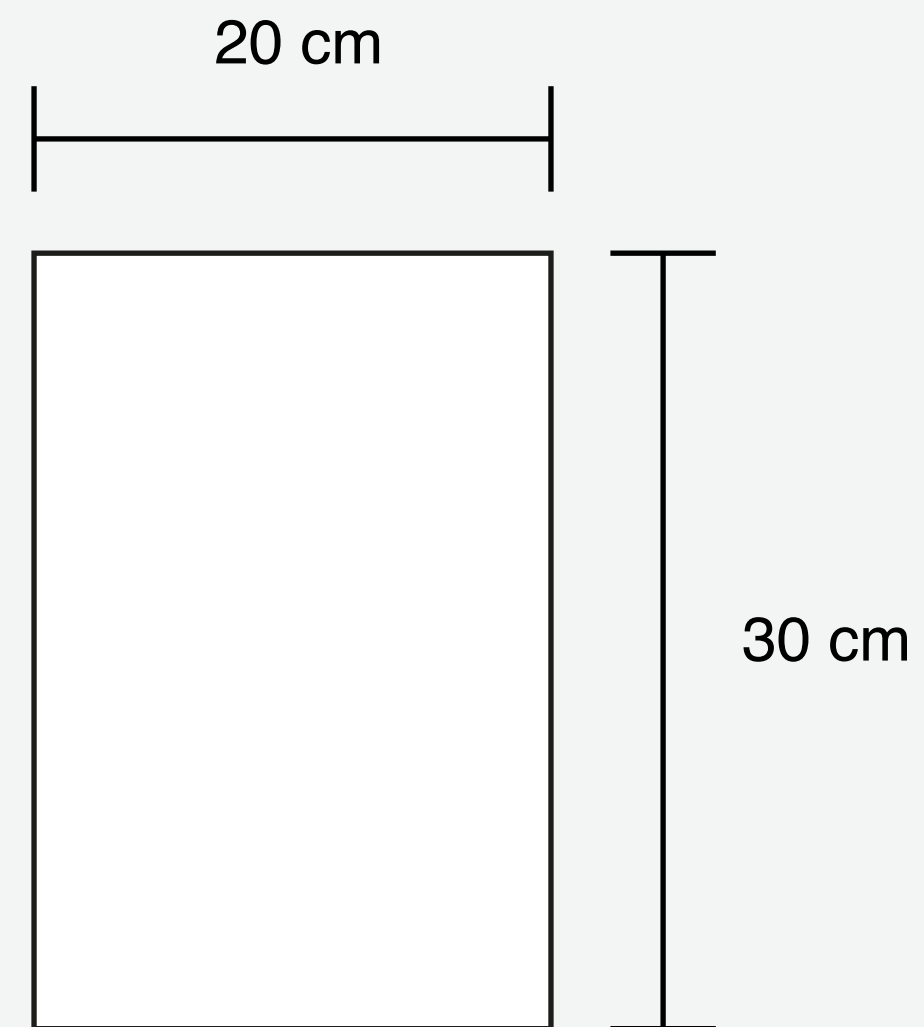

GUÍA PARA ARMAR TU ARCHIVO

PRODUCTO: REMERA POLIÉSTER SUBLIMABLE

Envíanos tu archivo en formato JPG o PDF, tamaño real

MODO DE COLOR CMYK: 

ICONOS[®]