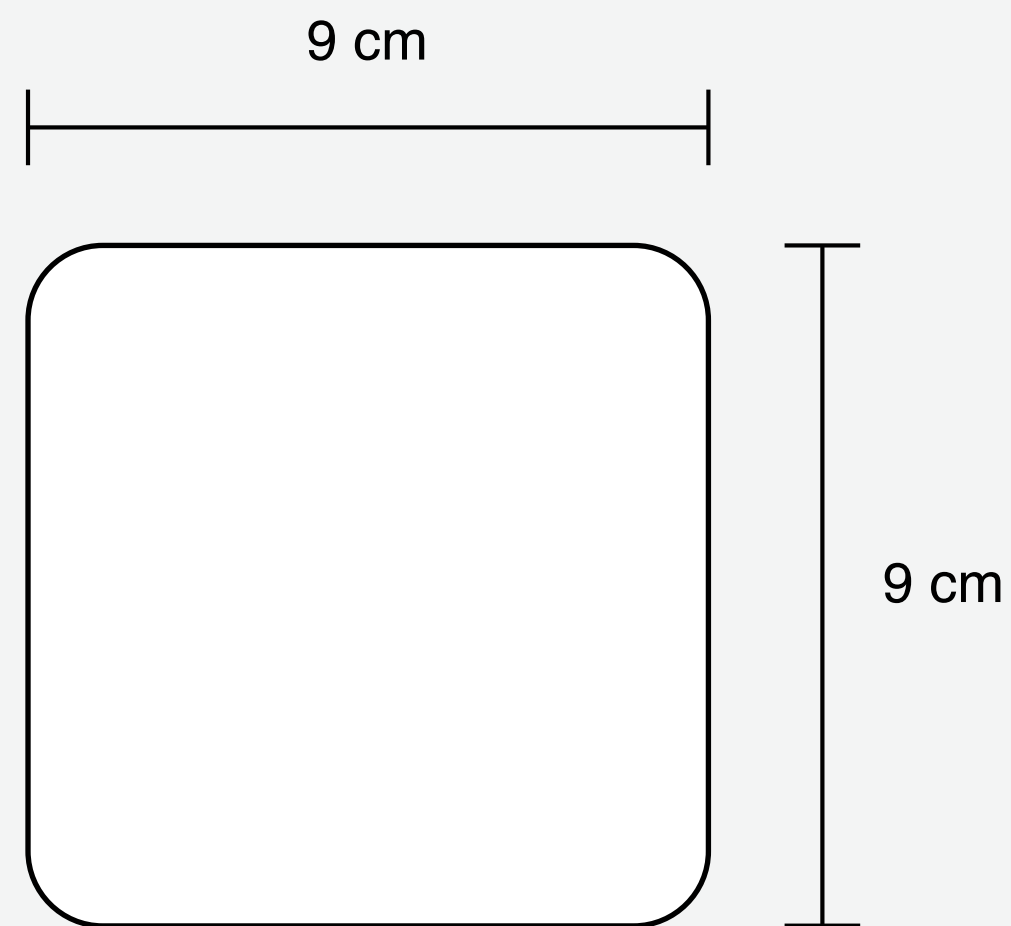

# GUÍA PARA ARMAR TU ARCHIVO

PRODUCTO: POSA VASOS

Envíanos tu archivo en formato JPG o PDF, tamaño real

MODO DE COLOR CMYK: 

**ICONOS<sup>®</sup>**